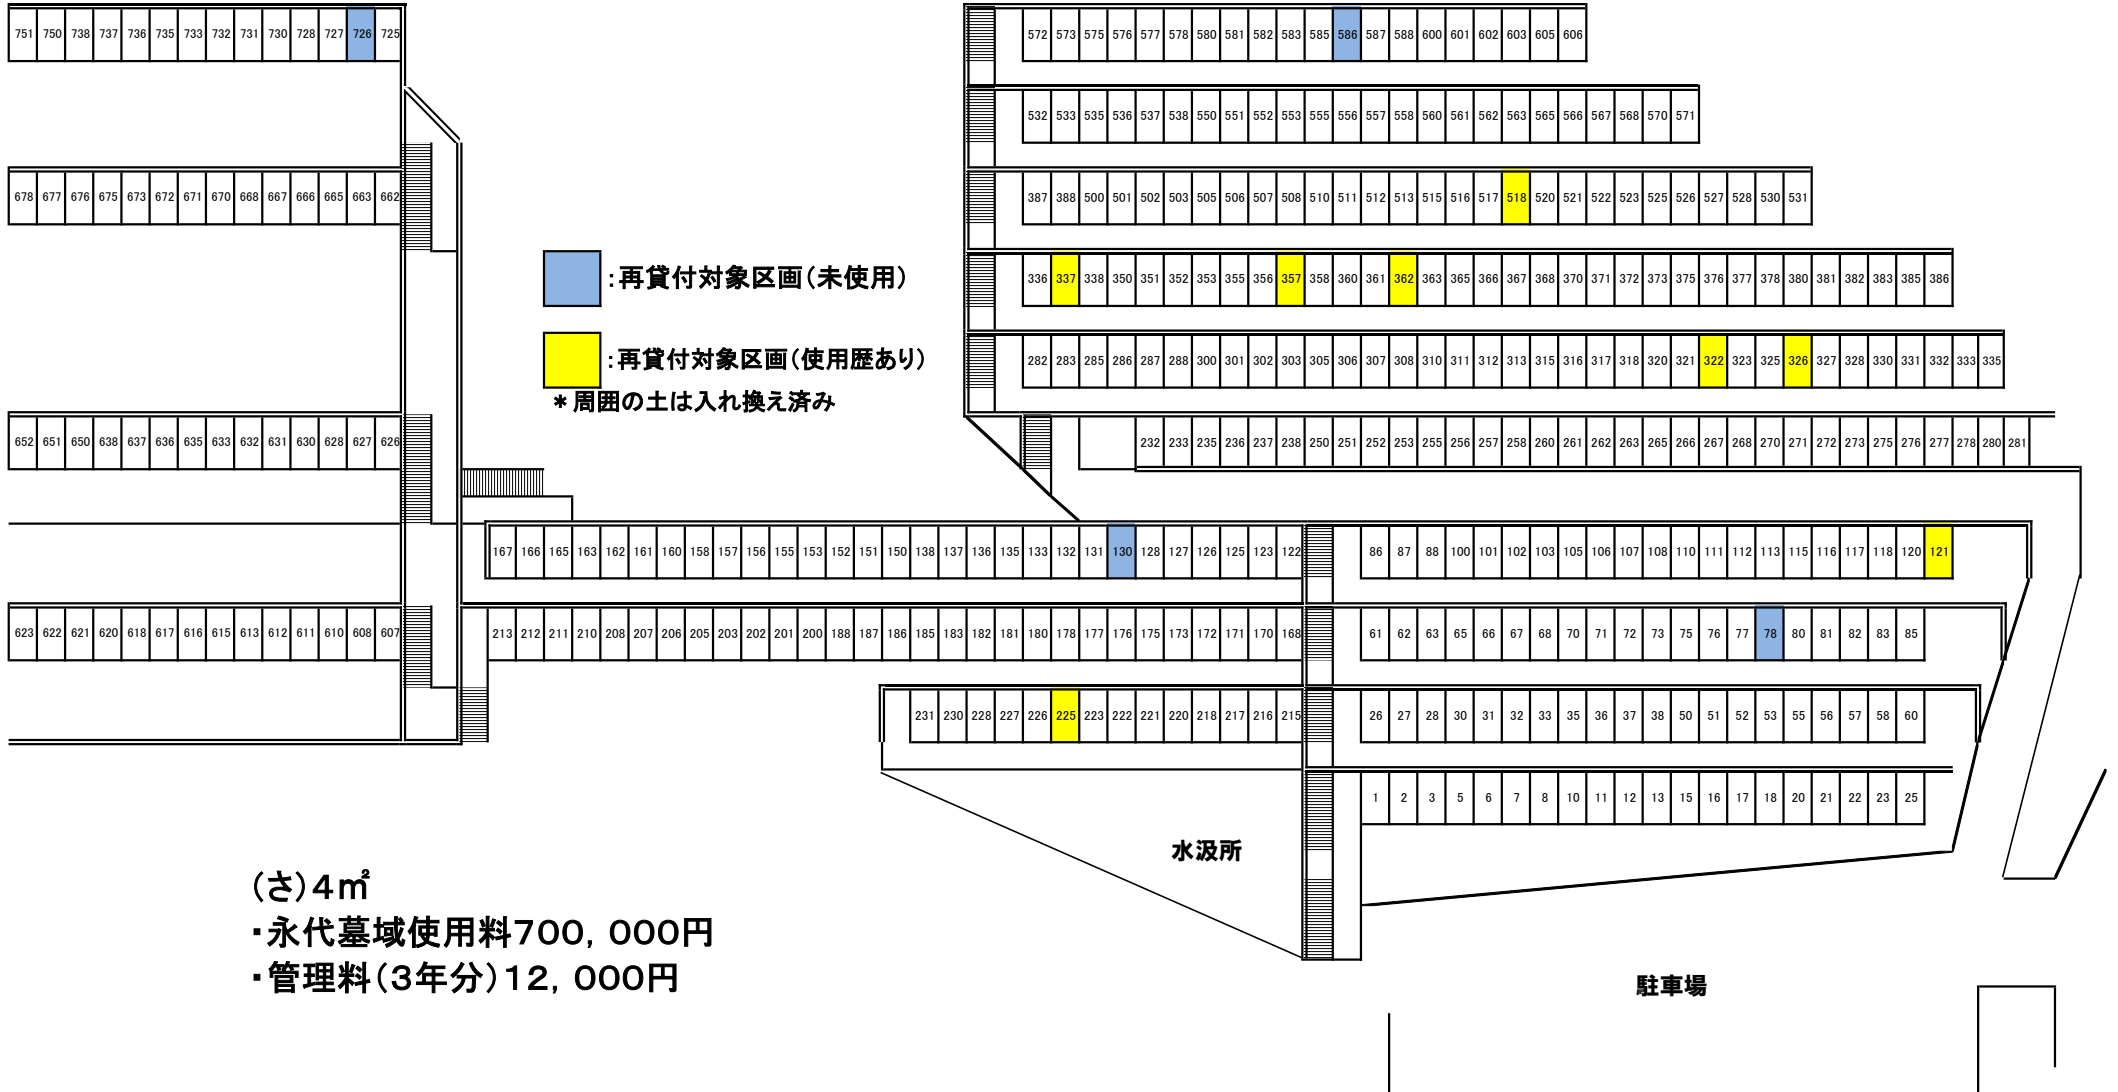

(た) 4㎡

- ・永代墓域使用料 520,000円
- ・管理料(3年分) 12,000円

水汲所

【さくら苑】 壁面墓地(さ)その2

- :再貸付対象区画(未使用)
 - :再貸付対象区画(使用歴あり)
- * 周囲の土は入れ換え済み

(さ) 4㎡

- ・永代墓域使用料700,000円
- ・管理料(3年分)12,000円

【さくら苑】 壁面墓地(さ)その1