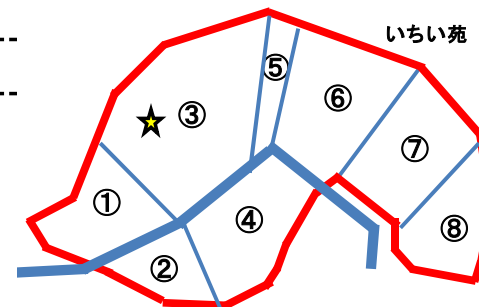

③

すべて4㎡

白御影

黒御影

- :再貸付対象区画(使用歴あり)
- *カロート及び周囲の土は入れ換え済み
- :再貸付対象区画(使用歴なし)

苑内通路↓④

- ・永代墓域使用料520,000円
- ・管理料(3年分)12,000円

【いちい苑 その3】(い) 規格統一型

水汲所

苑内通路 ↑ ③

すべて4㎡

④

黒御影

白御影

704	361	362	363	364	365	366	367	368	369	370	371	372	373	374	375	376	377	378	379	712
-----	-----	-----	-----	-----	-----	-----	-----	-----	-----	-----	-----	-----	-----	-----	-----	-----	-----	-----	-----	-----