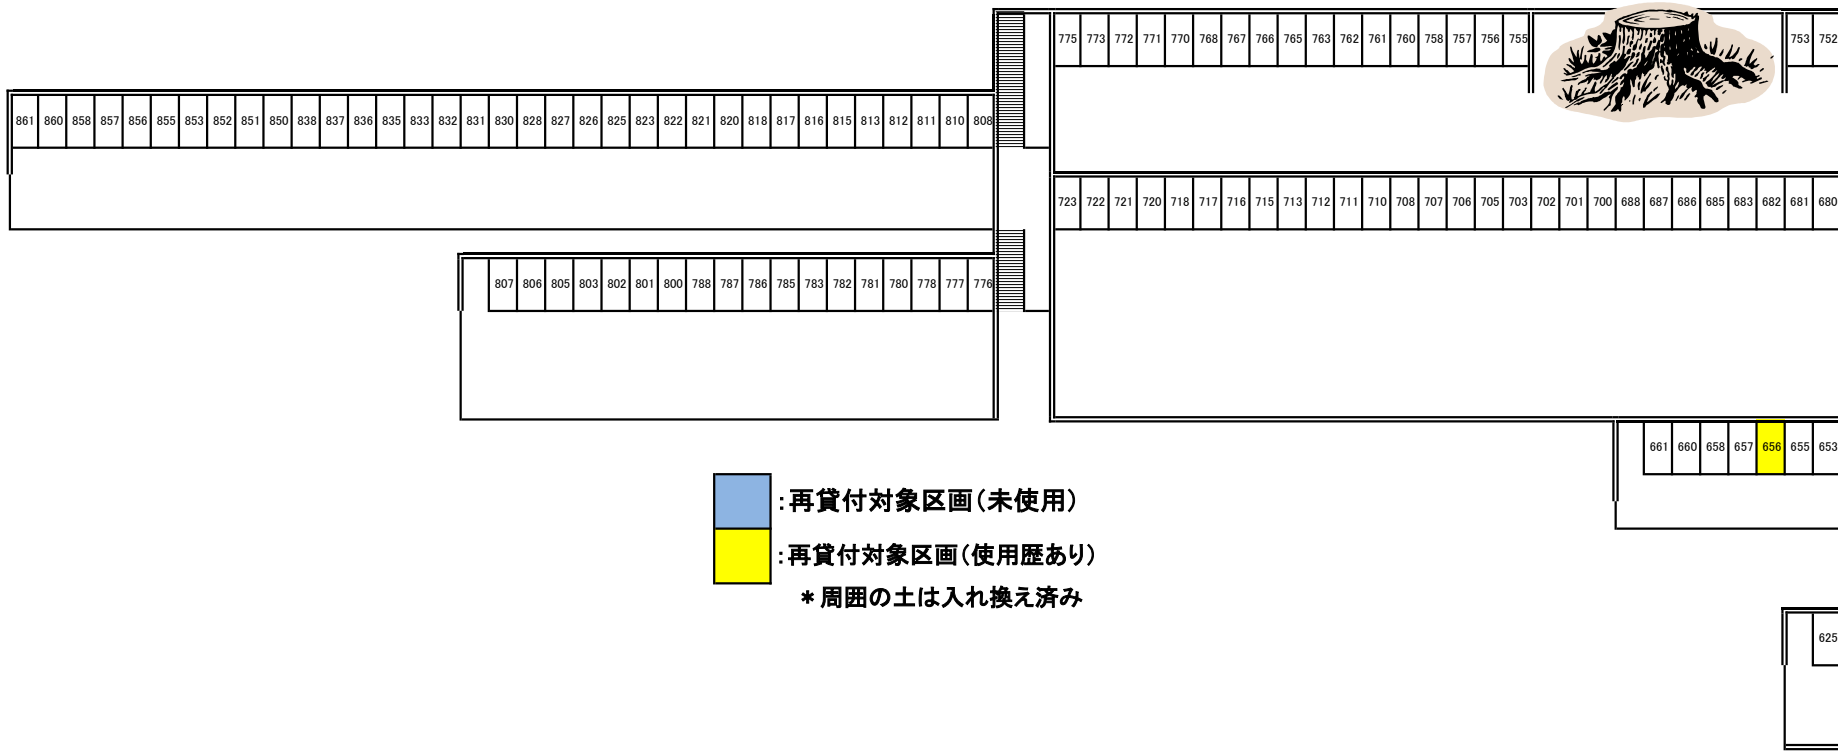

【さくら苑】 壁面墓地(さ)その2

1. :再貸付対象区画(未使用)
   - :再貸付対象区画(使用歴あり)
2. 周囲の土は入れ換え済み

(さ) 4㎡

- ・永代墓域使用料700,000円
- ・管理料(3年分)12,000円