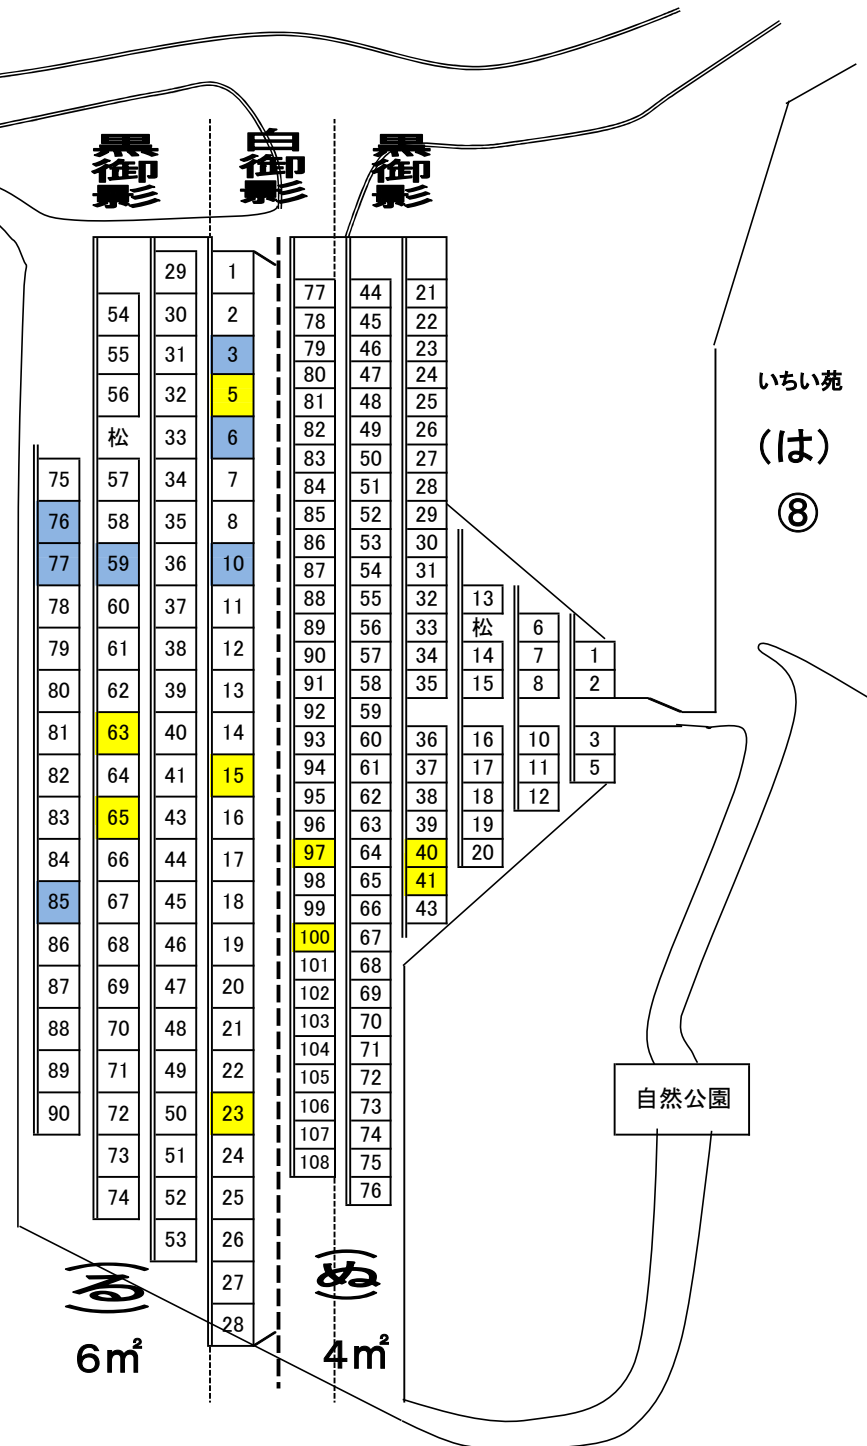

【つつじ苑】(し)規格統一型

(墓石セット)

(し)6㎡

- ・永代墓域使用料780,000円
- ・管理料(3年分)18,000円

つつじ苑

- :再貸付対象区画(使用歴なし)
- :再貸付対象区画(使用歴あり)

*カロート及び周囲の土は入れ換え済み

* 申込終了後の設置となります
字彫り・花筒・線香立 別料金

【あかまつ苑】規格統一型

(る)6㎡

- ・永代墓域使用料780,000円
- ・管理料(3年分)18,000円

(ぬ)4㎡

- ・永代墓域使用料520,000円
- ・管理料(3年分)12,000円

(る) 6㎡

(ぬ) 4㎡

【むくげ苑】規格統一型