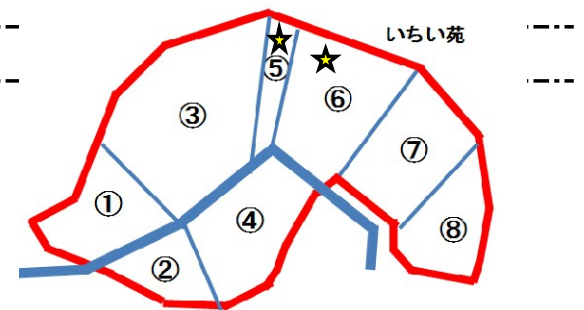

305	306	307	308	309	310	311	312	313	314	315	316
-----	-----	-----	-----	-----	-----	-----	-----	-----	-----	-----	-----

⑤

⑥

水汲所

すべて6㎡

苑内通路

- ・永代墓域使用料780,000円
- ・管理料(3年分)18,000円

【いちい苑 その5】(ろ・は)規格統一型