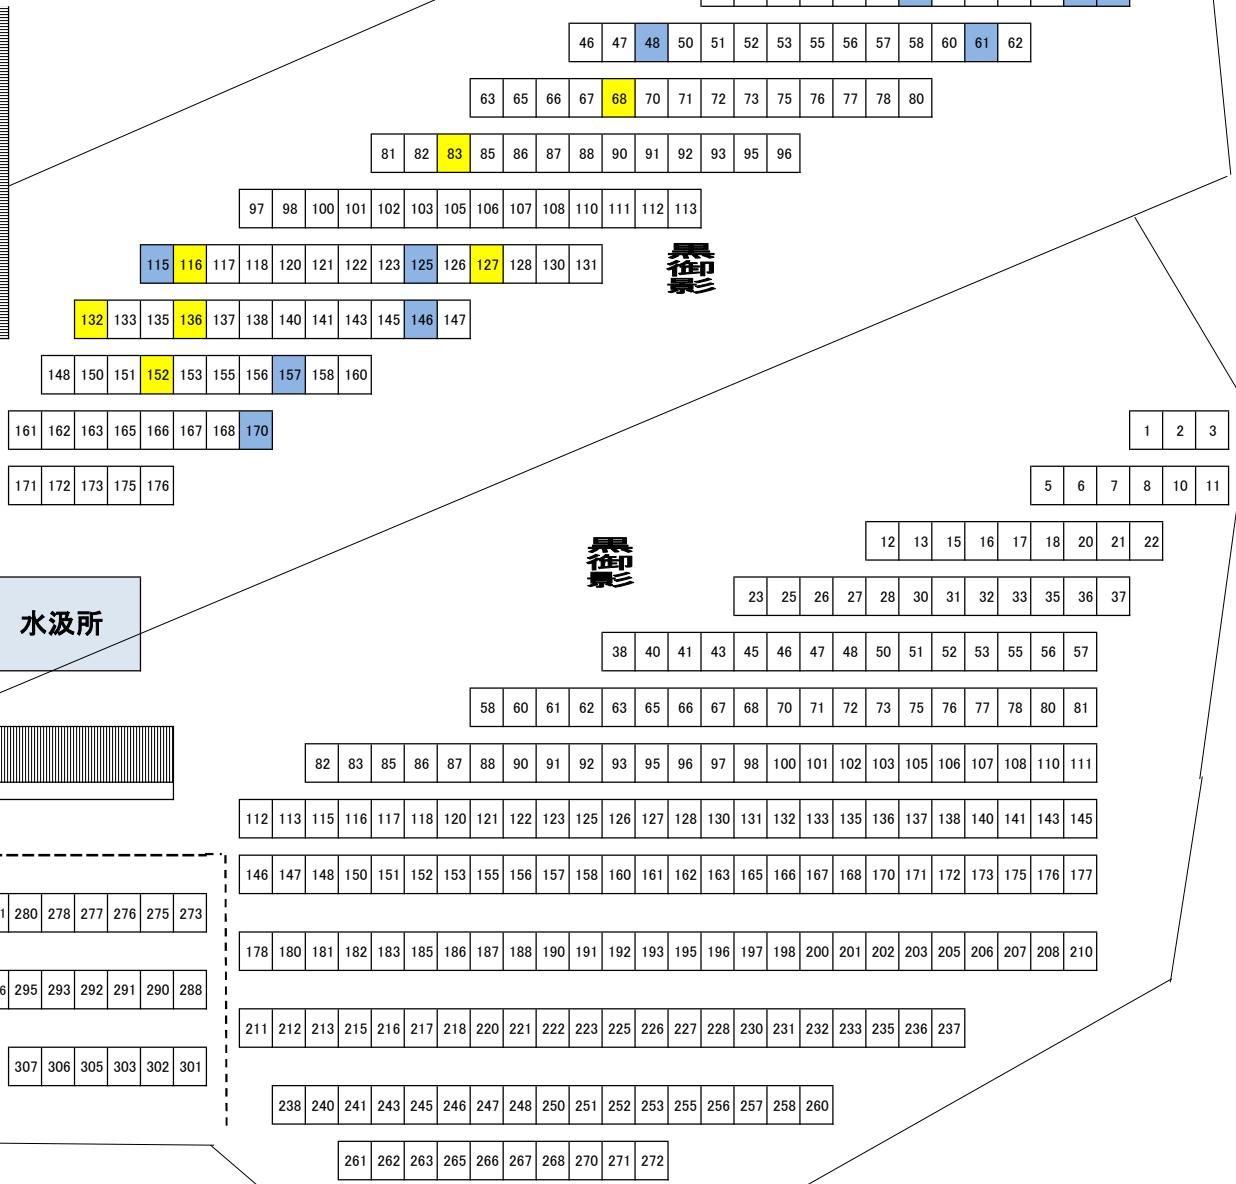

(③⑤) 4m²
 ・永代墓域使用料520,000円
 ・管理料(3年分)12,000円

【しなの木苑】規格統一型 その3

- :再貸付対象区画(使用歴なし)
 - :再貸付対象区画(使用歴あり)
- *カポート及び周囲の土は入れ換え済み

(6) 4㎡
 ・永代墓域使用料520,000円
 ・管理料(3年分)12,000円
 (7) 6㎡
 ・再貸付対象外区画

⑥

4㎡

⑦

6㎡