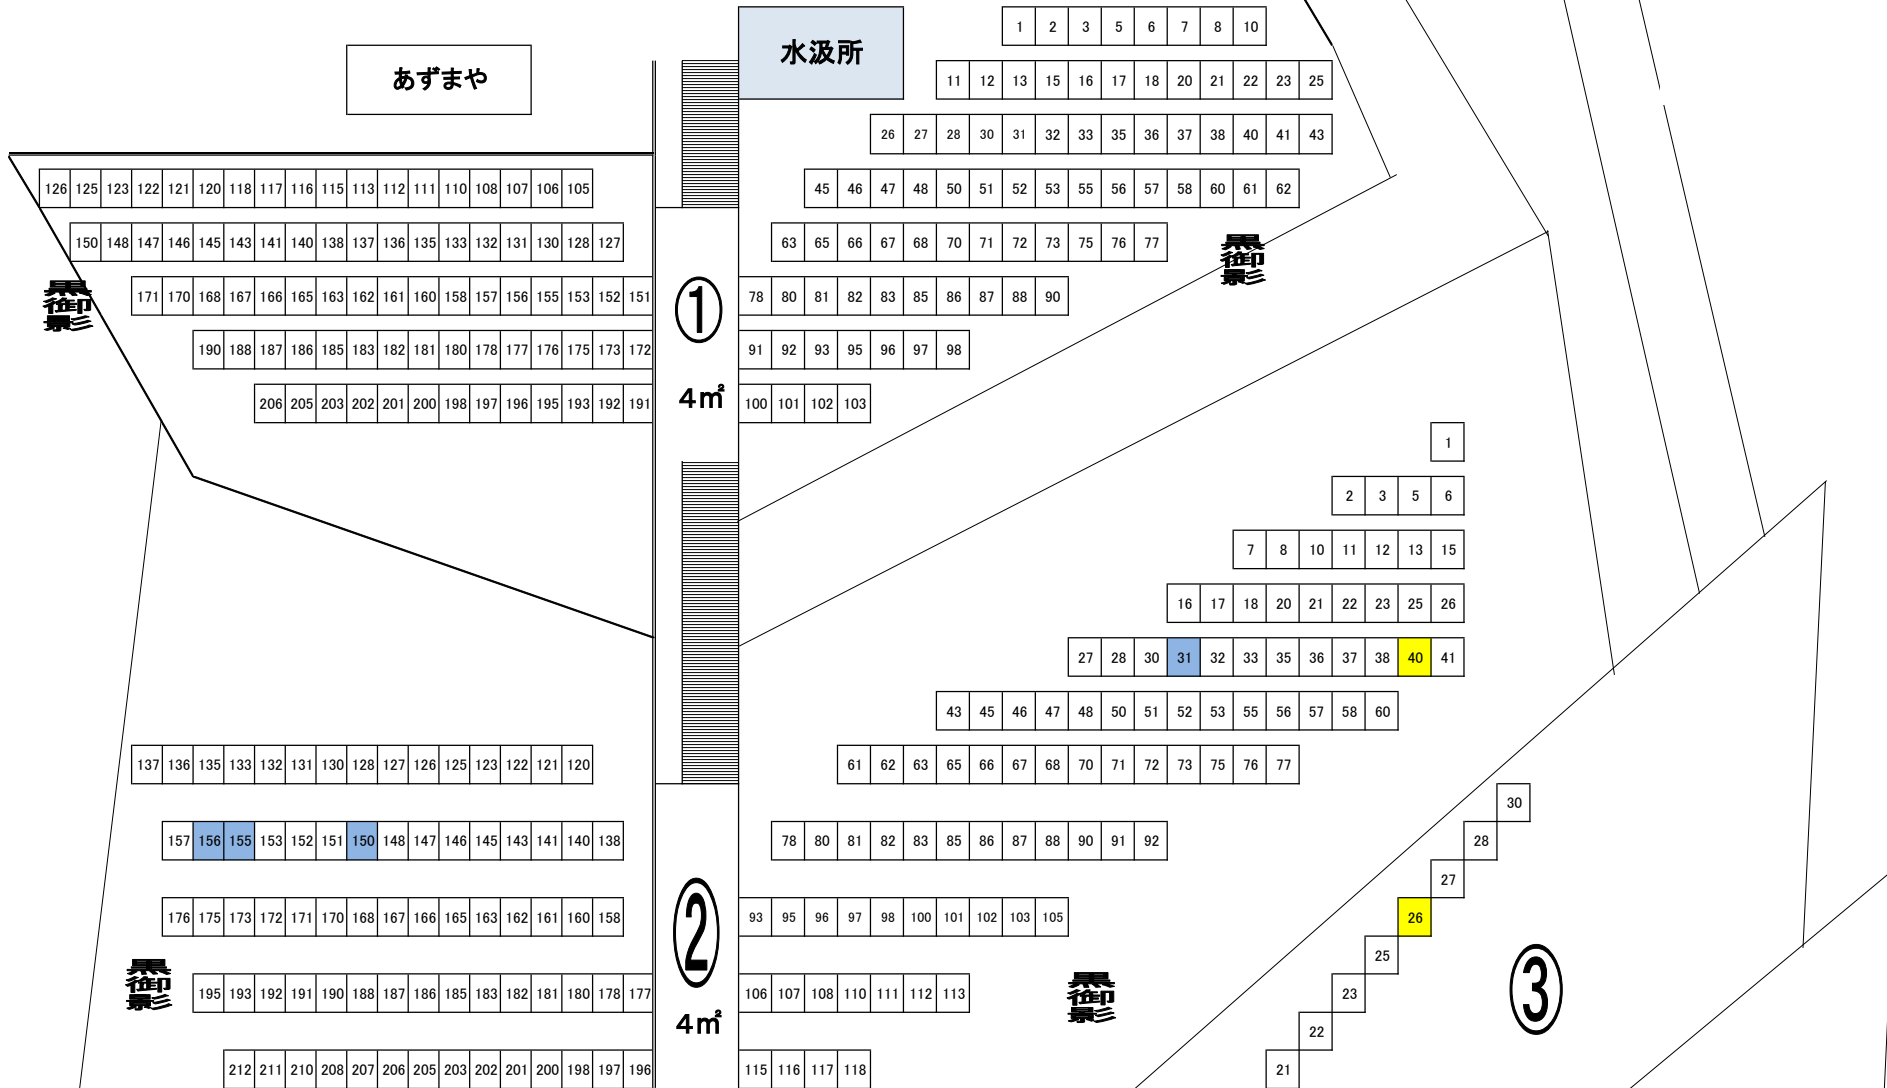

【五月苑】 規格統一型(か)

すべて6㎡

自 御 墓	1	2	3	5	6	7	8	10	11	12	13	14	15	16	17	18	19	20	21	22		
	23	24	25	26	27	28	29	30	31	32	33	34	35	36	37	38	39	40	41	43		
	44	45	46	47	48	49	50	51	52	53	54	55	56	57	58	59	60	61	62	63		
あ ず ま や	64	65	66	67	68	69	70	71	72	73	74	75	76	77	78	79	80	81	82	83	84	
	85	86	87	88	89	90	91	92	93	94	95	96	97	98	99	100	101	102	103	104	105	
	106	107	108	109	110	111	112	113	114	115	116	117	118	119	120	121	122	123	124	125	126	
	127	128	129	130	131	132	133	134	135	136	137	138	139	140	141	142	143	144	145	146	147	
	148	149	150	151	152	153	154	155	156	157	158	159	160	161	162	163	164	165	166	167	168	
	169	170	171	172	173	174	175	176	177	178	179	180	181	182	183	184	185	186	187	188	189	
	自 御 墓	190	191	192	193	194	195	196	197	198	199	200	201	202	203	204	205	206	207	208	209	210
		211	212	213	214	215	216	217	218	219	220	221	222	223	224	225	226	227	228	229	230	
		231	232	233	234	235	236	237	238	239	240	241	242	243	244	245	246	247	248	249	250	
		251	252	253	254	255	256	257	258	259	260	261	262	263	264	265	266	267	268	269	270	
271		272	273	274	275	276	277	278	279	280	281	282	283	284	285	286	287	288	289	290		
291		292	293	294	295	296	297	298	299	300	301	302	303	304	305	306	307	308	309	310		
311		312	313	314	315	316	317	318	319	320	321	322	323	324	325	326	327	328	329	330	331	
332		333	334	335	336	337	338	339	340	341	342	343	344	345	346	347	348	349	350	351	352	
353		354	355	356	357	358	359	360	361	362	363	364	365	366	367	368	369	370	371	372		
373		374	375	376	377	378	379	380	381	382	383	384	385	386	387	388	389	390	391			

百日紅苑↑通路↓紫陽花苑

水汲所

■:再貸付対象区画(使用歴なし)

■:再貸付対象区画(使用歴あり)
*カロート及び周囲の土は入れ換え済み

・永代墓域使用料780,000円
・管理料(3年分)18,000円

【しなの木苑】規格統一型 その1

駐車場

:再貸付対象区画(使用歴なし)
 :再貸付対象区画(使用歴あり)
*カロート及び周囲の土は入れ換え済み

(1)(2)(3) 4㎡
・永代墓域使用料520,000円
・管理料(3年分)12,000円