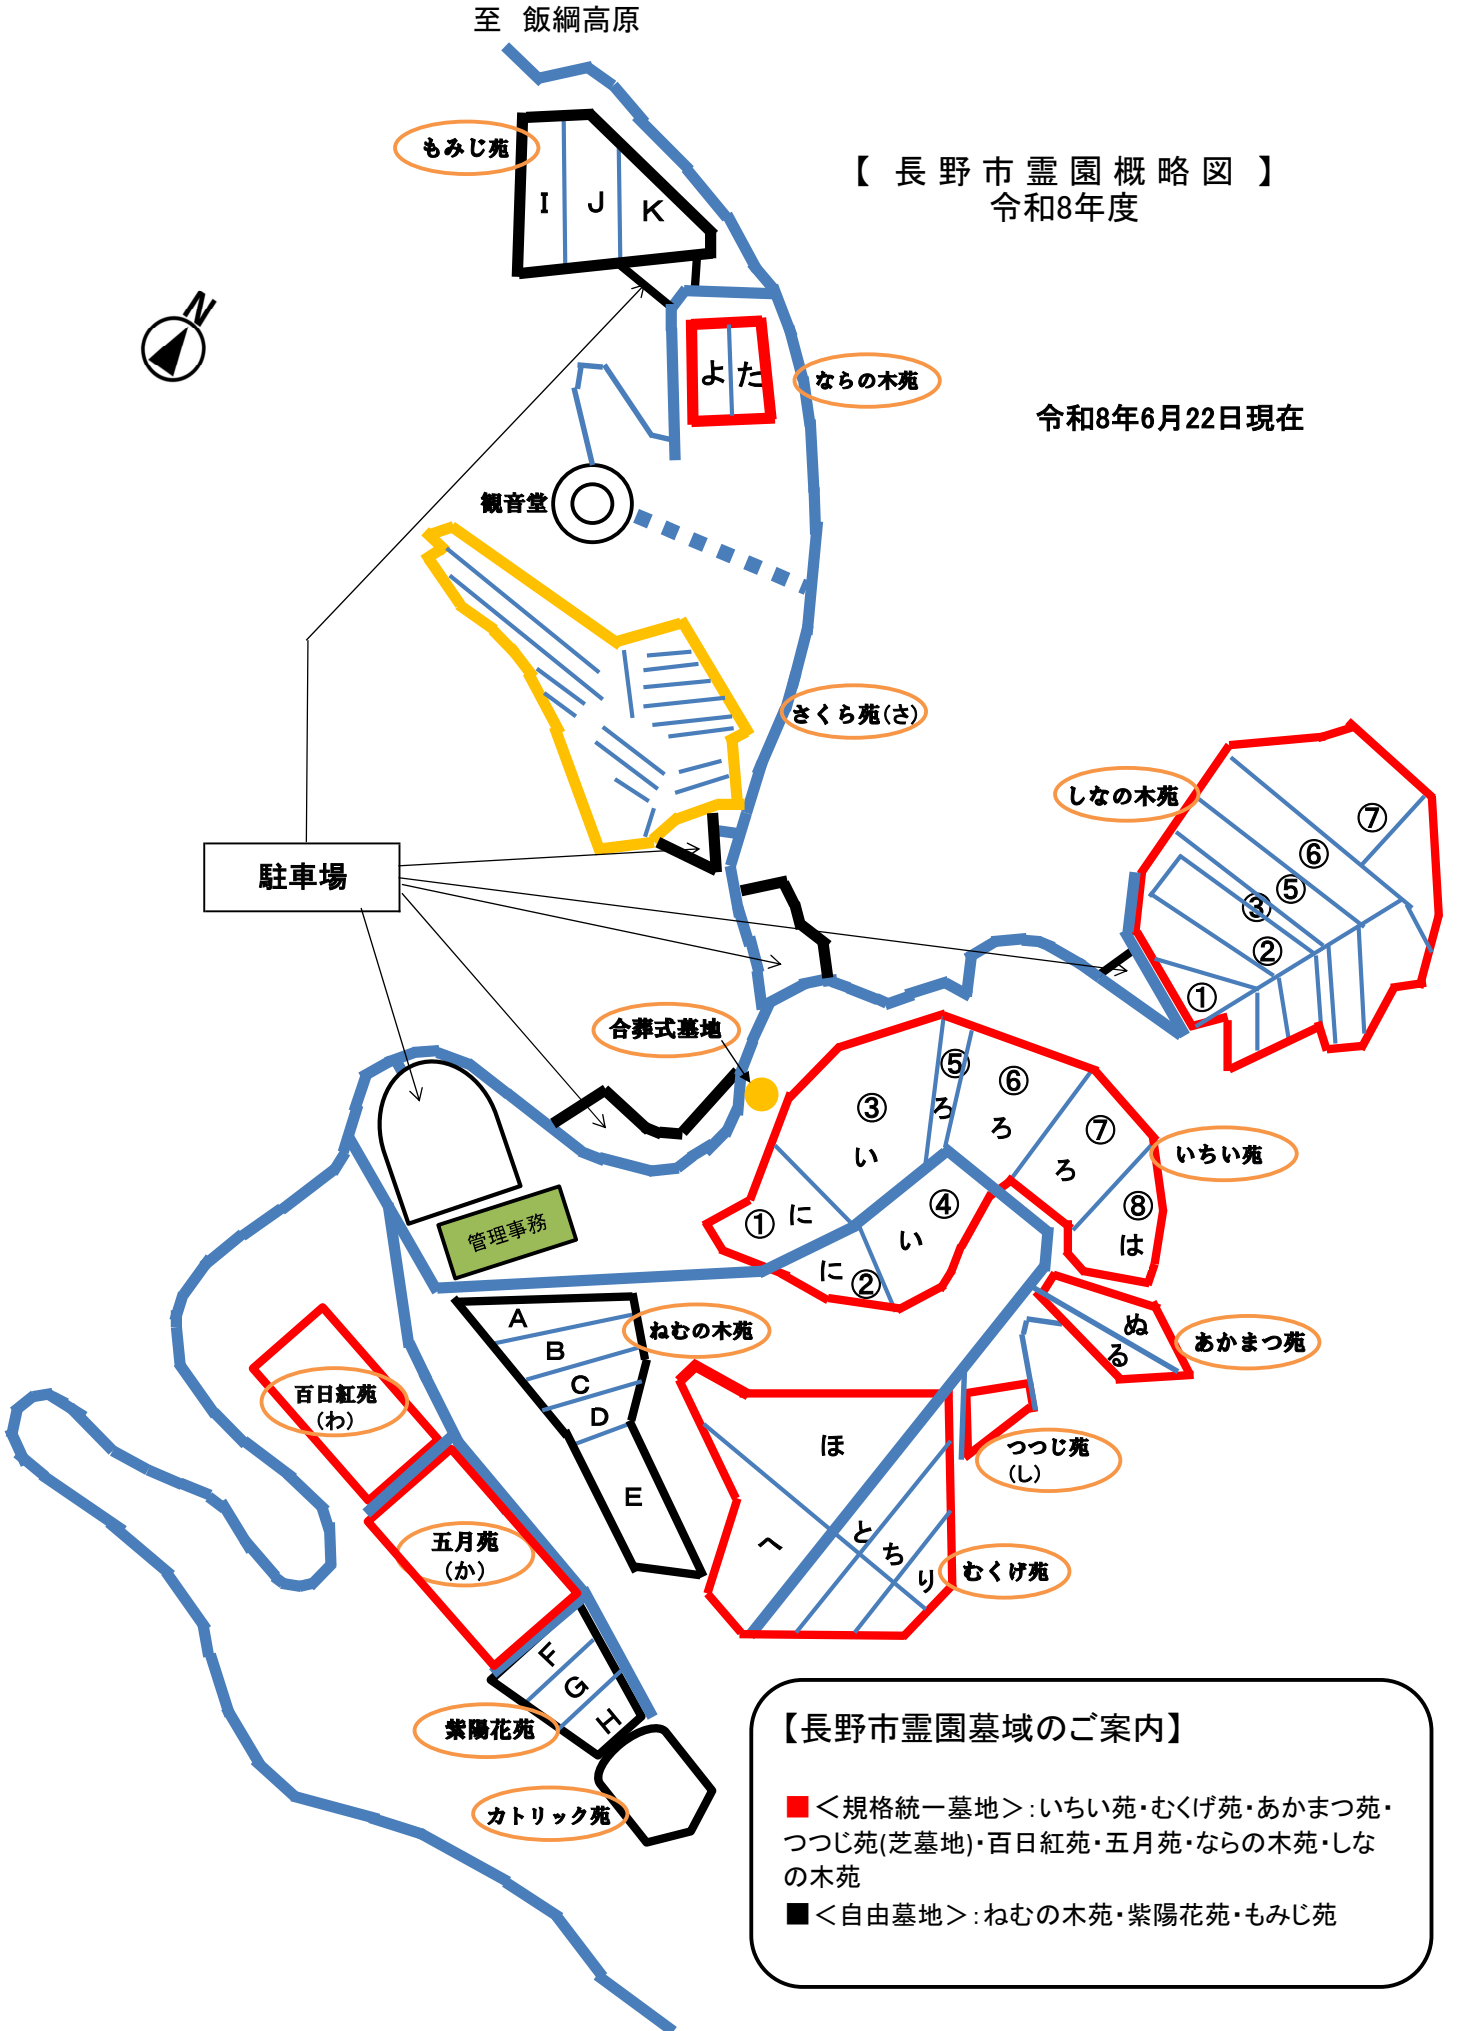

至 飯綱高原

【長野市霊園概略図】
令和8年度

令和8年6月22日現在

【長野市霊園墓域のご案内】

■ <規格統一墓地> : いちい苑・むくげ苑・あかまつ苑・
つつじ苑(芝墓地)・百日紅苑・五月苑・ならの木苑・しな
の木苑

■ <自由墓地> : ねむの木苑・紫陽花苑・もみじ苑

至 長野市街地

【いちい苑 その1】(に) 規格統一型