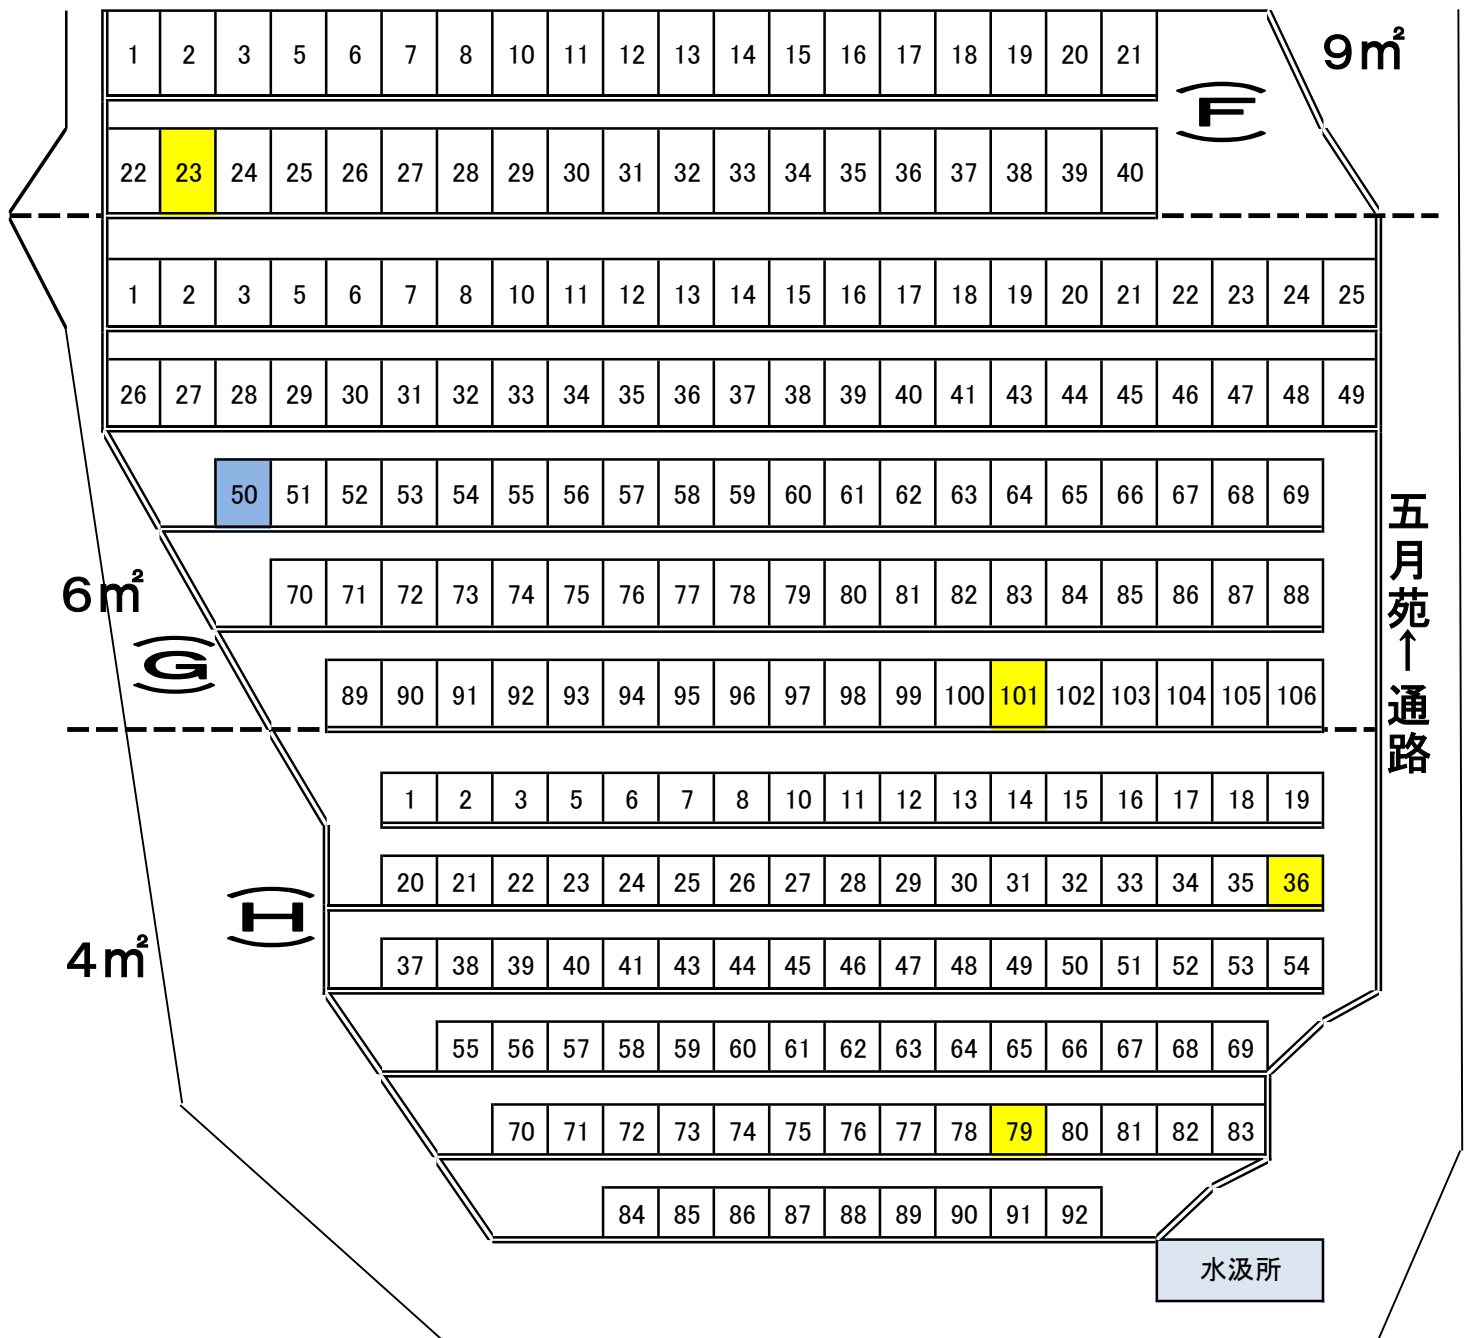

■:再貸付対象区画(使用歴あり)
*カロート及び周囲の土は入れ換え済み

■:再貸付対象区画(使用歴なし)

【紫陽花苑】 自由型

(F) 9m²

- ・永代墓域使用料1,575,000円
- ・管理料(3年分)27,000円

(G) 6m²

- ・永代墓域使用料1,050,000円
- ・管理料(3年分)18,000円

(H) 4m²

- ・永代墓域使用料700,000円
- ・管理料(3年分)12,000円