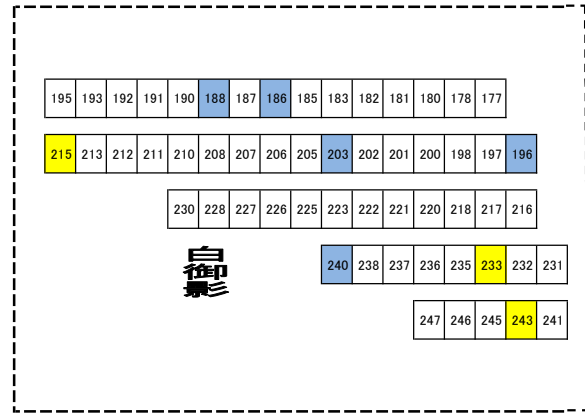

(③⑤) 4m²
 ・永代墓域使用料520,000円
 ・管理料(3年分)12,000円

【しなの木苑】規格統一型 その3

- :再貸付対象区画(使用歴なし)
 - :再貸付対象区画(使用歴あり)
- *カポート及び周囲の土は入れ換え済み

(6) 4㎡
 ・永代墓域使用料520,000円
 ・管理料(3年分)12,000円
 (7) 6㎡
 ・再貸付対象外区画

⑥

4㎡

⑦

6㎡