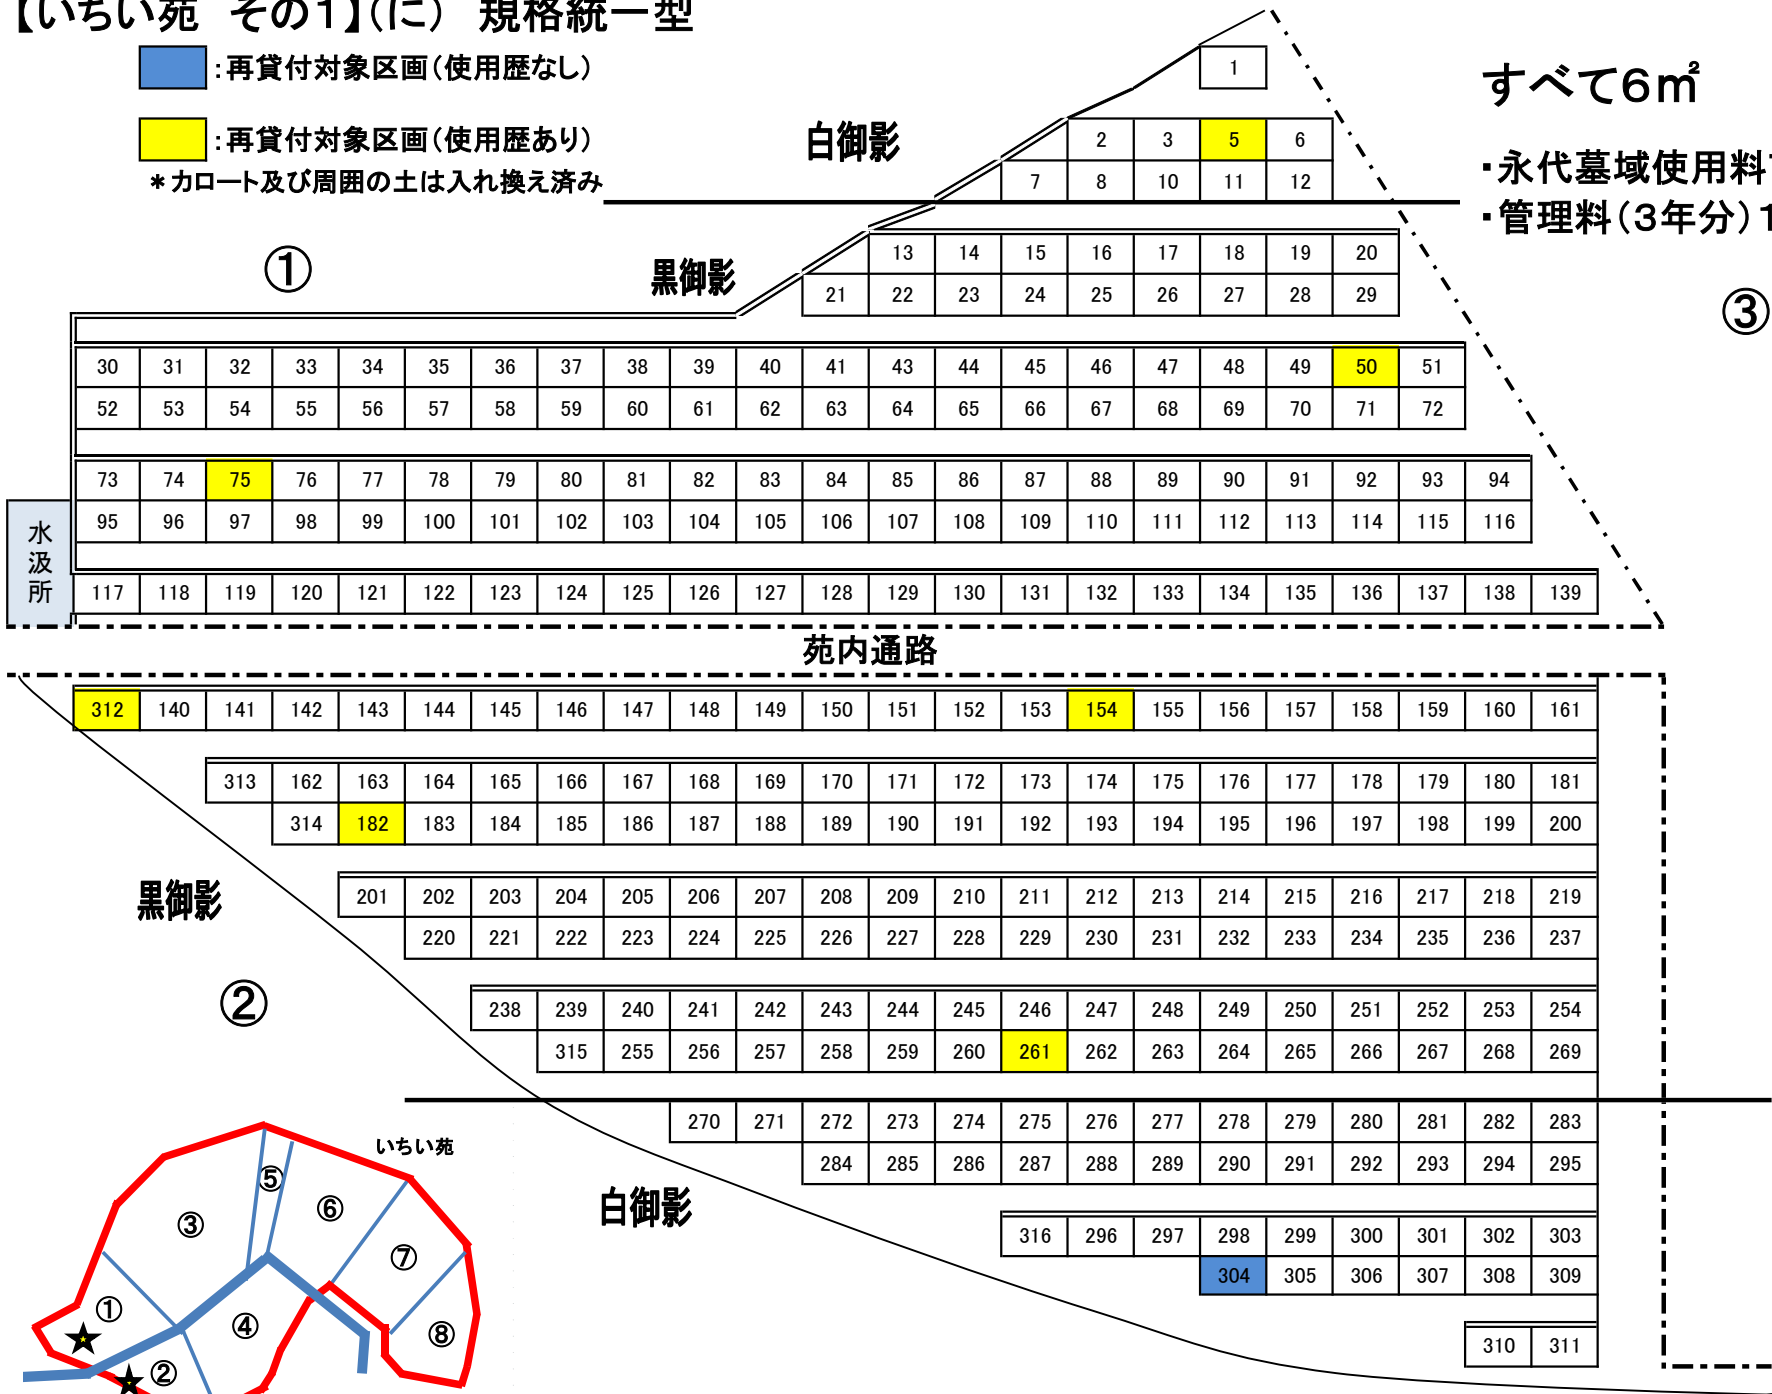

【いちい苑 その1】(に) 規格統一型

:再貸付対象区画(使用歴なし)

:再貸付対象区画(使用歴あり)

*カコート及び周囲の土は入れ換え済み

すべて6㎡

- ・永代墓域使用料780,000円
- ・管理料(3年分)18,000円

【いちい苑 その2】(い) 規格統一型

1	2	3	5	6	7	8	10	11	12	13	14	15	16	17	18	19	20	21	22	23	24	25	26	27	28	29
30	31	32	33	34	35	36	37	38	39	40	41	43	44	45	46	47	48	49	50	51	52	53	54	55	56	57
58	59	60	61	62	63	64	65	66	67	68	69	70	71	72	73	74	75	76	77	78	79	80	81	82	83	
84	85	86	87	88	89	90	91	92	93	94	95	96	97	98	99	100	101	102	103	104	105	106	107	108	109	
110	111	112	113	114	115	116	117	118	119	120	121	122	123	124	125	126	127	128	129	130	131	132	133	134		
135	136	137	138	139	140	141	142	143	144	145	146	147	148	149	150	151	152	153	154	155	156	157	158	159		
160	161	162	163	164	165	166	167	168	169	170	171	172	173	174	175	176	177	178	179	180	181	182	183			
184	185	186	187	188	189	190	191	192	193	194	195	196	197	198	199	200	201	202	203	204	205	206	207			
208	209	210	211	212	213	214	215	216	217	218	219	220	221	222	223	224	225	226	227	228	229	230				
231	232	233	234	235	236	237	238	239	240	241	242	243	244	245	246	247	248	249	250	251	252	253				
254	255	256	257	258	259	260	261	262	263	264	265	266	267	268	269	270	271	272	273	274	275					
276	277	278	279	280	281	282	283	284	285	286	287	288	289	290	291	292	293	294	295	296	297					
298	299	300	301	302	303	304	305	306	307	308	309	310	311	312	313	314	315	316	317	318						
319	320	321	322	323	324	325	326	327	328	329	330	331	332	333	334	335	336	337	338	339						
340	341	342	343	344	345	346	347	348	349	350	351	352	353	354	355	356	357	358	359	360						

③

すべて4㎡

白御影

黒御影

- :再貸付対象区画(使用歴あり)
- *カロート及び周囲の土は入れ換え済み
- :再貸付対象区画(使用歴なし)

苑内通路↓④

- ・永代墓域使用料520,000円
- ・管理料(3年分)12,000円